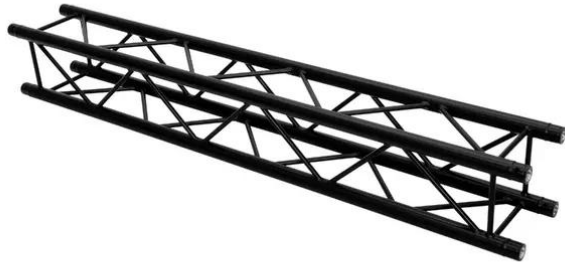

## QUADLOCK ROAD S6082-3000

### Traversa a 4 punti

Sistema di traverse a 4 punti con verniciatura a polvere strutturata nera

**Art.n.: 60306356**  
GTIN: 4026397731460

#### Features :

---

- Montaggio facile
- Tubo della cinghia: 50 mm
- Certificato TÜV Süd
- Made in Europe
- Per campi di applicazione come, ad esempio,: Noleggiatore; Teatro; Allestimenti per fiere e negozi; club/scuole di danza