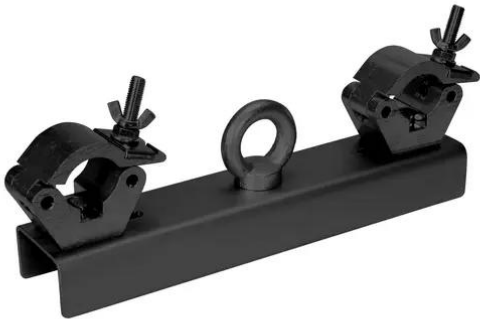

## Gizmo/Clamps Adattatore traversa nero

Supporto traversa

Art.n.: 60320385

GTIN: 4026397570458

### Features :

---

- Con due morsetti TPC-50
- Tubo della cinghia: 50 mm
- <p>ALUTRUSS GI-1 Adattatore traversa nero
- <h2 class="featureSatz">Supporto traversa</h2> Profilo a U con fori oblungi per appendere le traverse
- Per traverse da 25 a 40 cm
- Grazie alle posizioni regolabili, l'adattatore può essere utilizzato per diverse traverse
- Occhiello a vite M20 con rondella e dado autobloccante
- Verificato LGA
- <p>EUROLITE TPC-50S Morsetto
- <h2 class="featureSatz">Morsetto di montaggio per tubo da 50 mm, capacità di carico massima WLL 800 kg</h2>