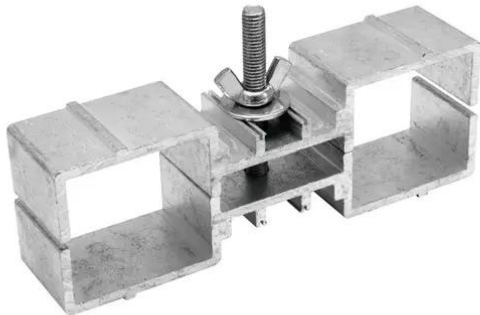

# alutruSS

---

## BE-1F2 Connettore a pedale (2 piedini)

Art.n.: 80702774  
GTIN: 4026397629163