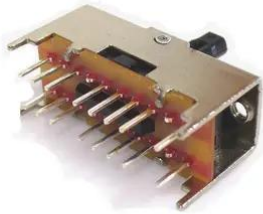

Switch (Phono/Line Front) PM-404 16-pin

Art.n.: E0054061
GTIN: 4026397398359

Switch (Phono/Line Front) PM-404 16-pin

Art.n.: E0054061
GTIN: 4026397398359

Features :
