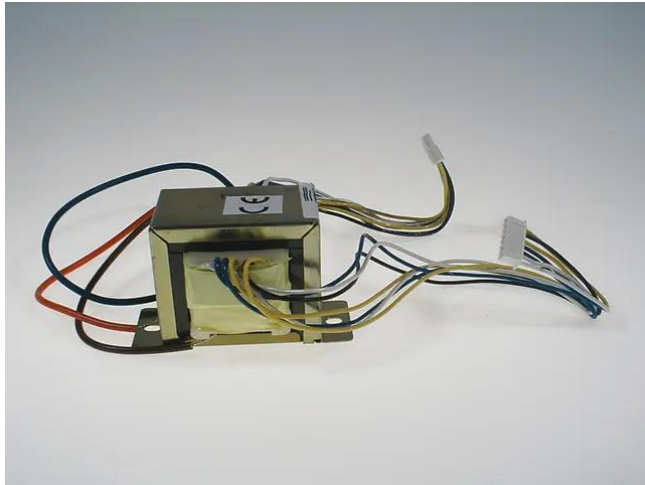

Transformer Sec.:
4x5V/2x10V-0-10V Pri.:0-115V-230V
(048-20680-B02) CDP-360

Art.n.: E0190559
GTIN: 4026397180237

Transformer Sec.:
4x5V/2x10V-0-10V Pri.:0-115V-230V
(048-20680-B02) CDP-360

Art.n.: E0190559
GTIN: 4026397180237