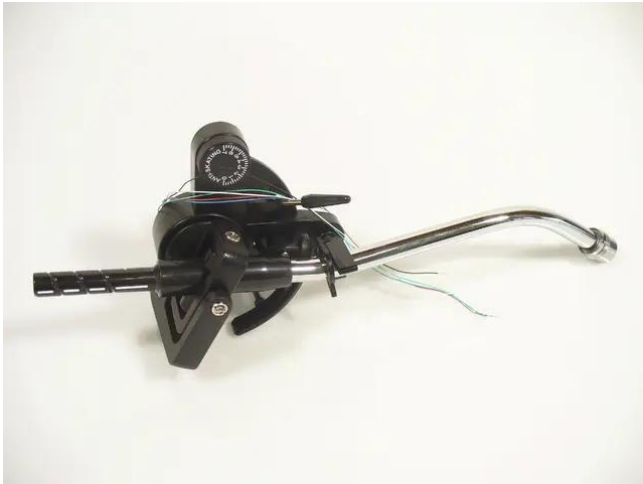

Tone arm for DD-2520 black

Art.n.: E0196023
GTIN: 4026397364750

Tone arm for DD-2520 black

Art.n.: E0196023
GTIN: 4026397364750

Features :
