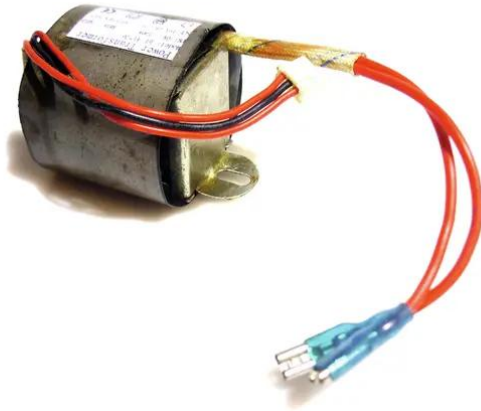

---

**Transformer Sec.: 19-0-19V Pri.:  
230V (EI-41\*26) GEQ-215**

**Art.n.: E0200846**  
GTIN: 4026397483789

---

**Transformer Sec.: 19-0-19V Pri.:  
230V (EI-41\*26) GEQ-215**

**Art.n.: E0200846**  
GTIN: 4026397483789