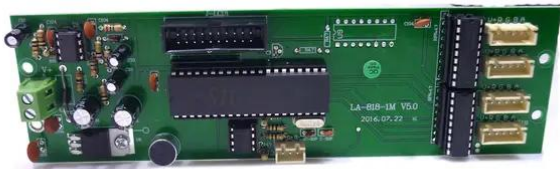

Pcb (Control) Bar-252/10 RGBA (LA-818-1M)

Art.n.: E1125108
GTIN: 4026397431353

Pcb (Control) Bar-252/10 RGBA (LA-818-1M)

Art.n.: E1125108
GTIN: 4026397431353

Features :
