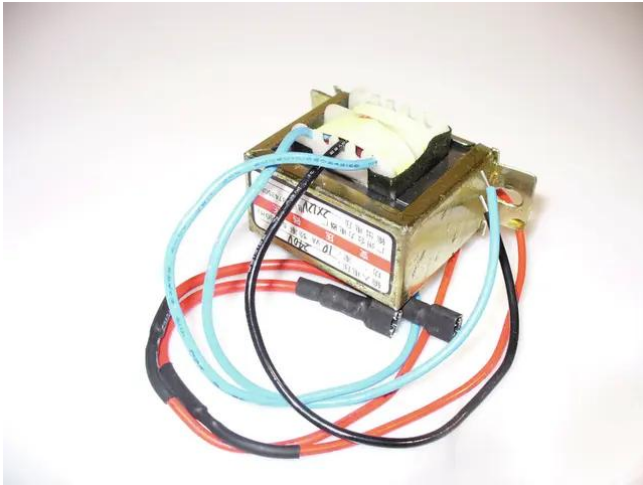

eurolite®

Transformer 12-0-12V DPX-1216 (10VA)

Art.n.: E2011296
GTIN: 4026397362275

eurolite®

Transformer 12-0-12V DPX-1216 (10VA)

Art.n.: E2011296
GTIN: 4026397362275

Features :
