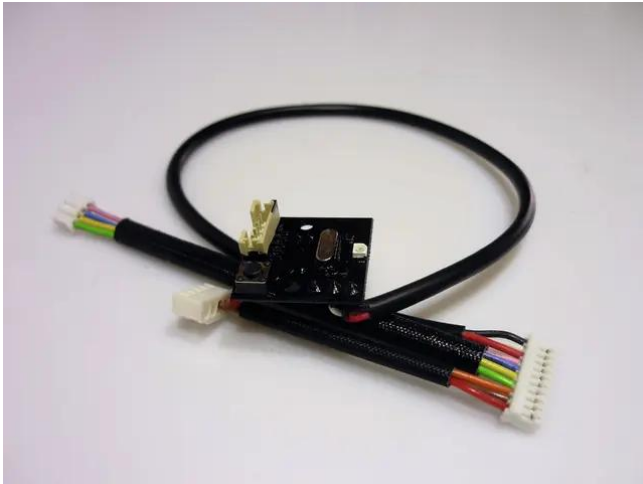

Pcb (Liquid sensor) SW-250

Art.n.: E6506853
GTIN: 4026397504675

Pcb (Liquid sensor) SW-250

Art.n.: E6506853
GTIN: 4026397504675

Features :
