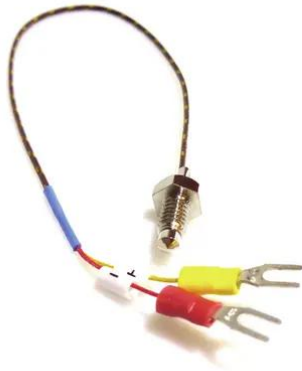

## Thermo sensor FOG-1500

**Art.n.: E6507132**  
GTIN: 4026397511222

---

## Thermo sensor FOG-1500

**Art.n.: E6507132**  
GTIN: 4026397511222

**Features :**

---