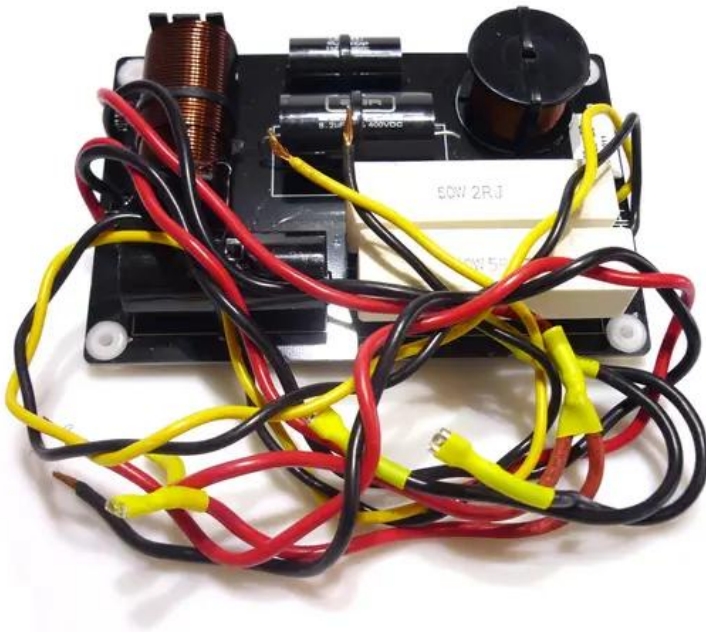

## Crossover K-208

Art.n.: E6507224

GTIN: 4026397545081

---

---