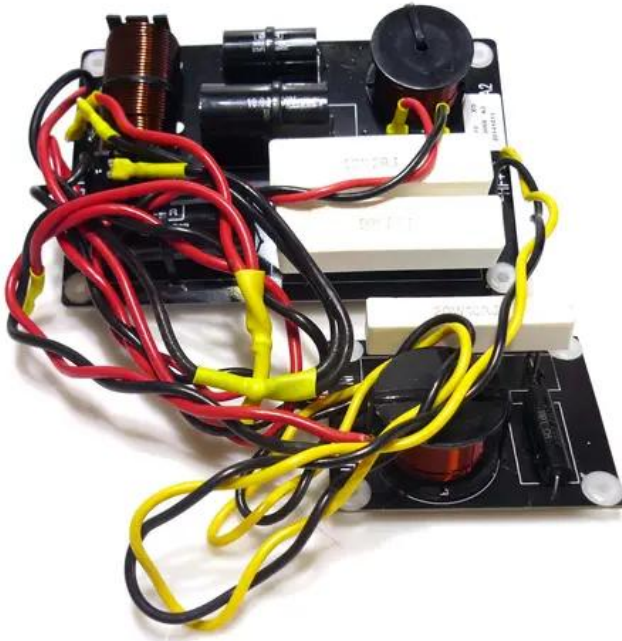

Crossover K-210

Art.n.: E6507225

GTIN: 4026397545074

Features :

Dati tecnici :

Contenuto della confezione:

Logistica

EAN / GTIN: 4026397545074

Peso : 0,82 kg

Lunghezza : 0.18 m

Larghezza : 0.18 m

Altezza : 0.07 m