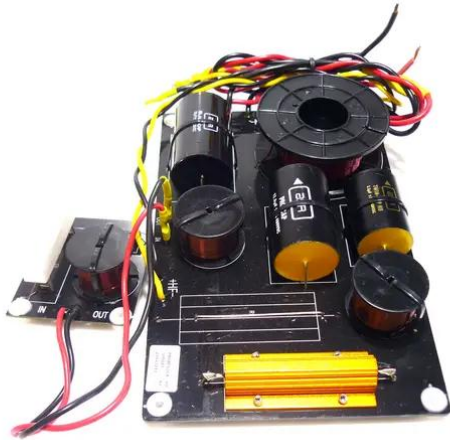

Crossover PRIME-12CX

Art.n.: E6507230
GTIN: 4026397545029

Crossover PRIME-12CX

Art.n.: E6507230
GTIN: 4026397545029

Features :
