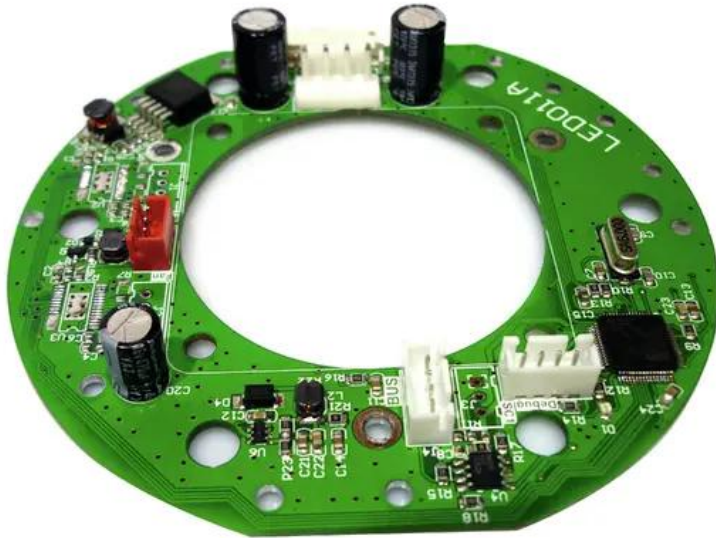

Pcb (Control) Eye-7 Infinity (LED011A)

Art.n.: E6507348

GTIN: 4026397515602

Features :

Dati tecnici :

Contenuto della confezione:

Logistica

EAN / GTIN: 4026397515602

Peso : 0,00 kg

Lunghezza : 0.12 m

Larghezza : 0.10 m

Altezza : 0.02 m