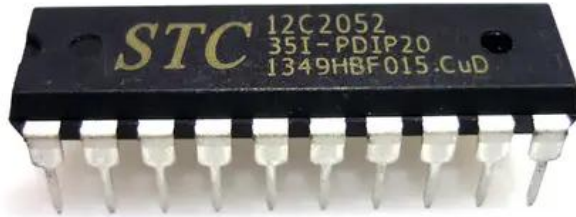

CPU LED KLS-800 (DMX Linking) (12C2052)

Art.n.: E6507520

GTIN:

Prezzo di listino: 9.5 €

incl. 19% IVA

Features :

Logistica

Dati tecnici :

Contenuto della confezione:
