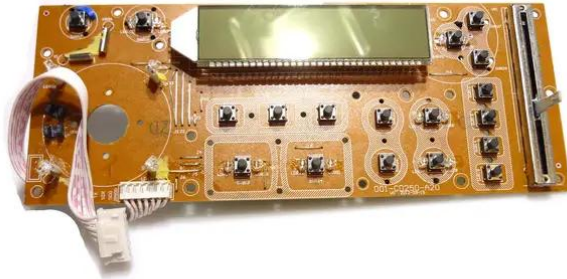

Platine (Control/Display)

001-CD250-A20

Art.n.: E6507739
GTIN: 4026397684452

Platine (Control/Display)

001-CD250-A20

Art.n.: E6507739
GTIN: 4026397684452

Features :
