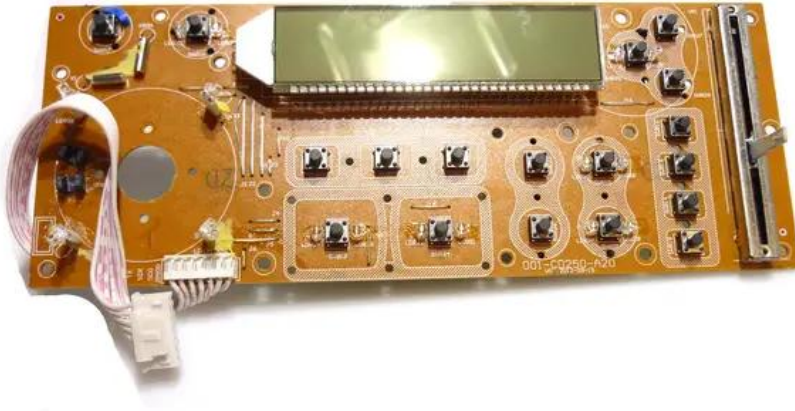

Platine (Control/Display) 001-CD250-A20

Art.n.: E6507739

GTIN: 4026397684452

Features :

Dati tecnici :

Peso: 0,09 kg

Contenuto della confezione:

Logistica

EAN / GTIN: 4026397684452

Peso : 0,09 kg

Lunghezza : 0.21 m

Larghezza : 0.08 m

Altezza : 0.04 m