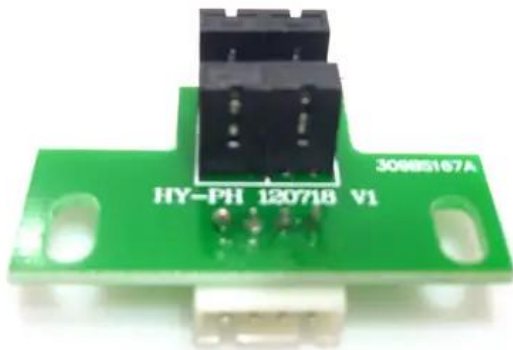

Pcb (photocel) FE-1200 tilt (HY-PH 120718)

Art.n.: E6508508

GTIN: 4026397563276

Features :

Dati tecnici :

Contenuto della confezione:

Logistica

EAN / GTIN: 4026397563276

Peso : 0,01 kg

Lunghezza : 0.04 m

Larghezza : 0.03 m

Altezza : 0.02 m