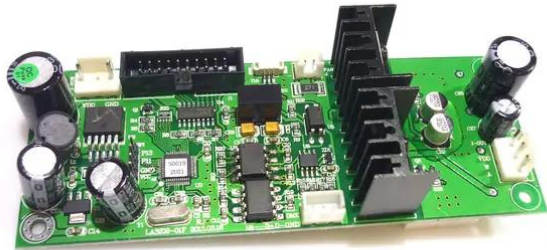

Pcb (Control) THEATRE (LA3102-01F)

Art.n.: E6508593
GTIN: 4026397570878

Pcb (Control) THEATRE (LA3102-01F)

Art.n.: E6508593
GTIN: 4026397570878

Features :
