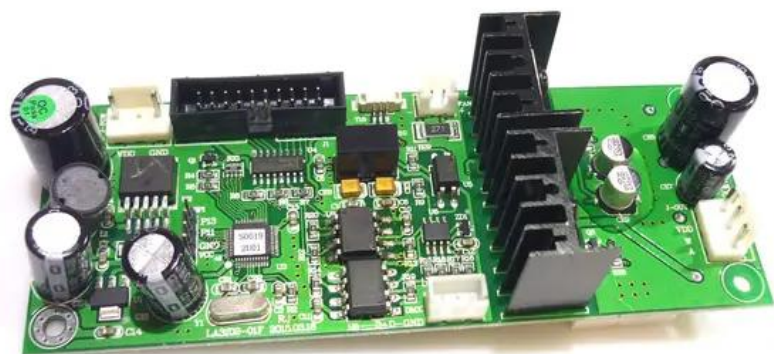

Pcb (Control) THEATRE (LA3102-01F)

Art.n.: E6508593

GTIN: 4026397570878

Features :

Dati tecnici :

Contenuto della confezione:

Logistica

EAN / GTIN: 4026397570878

Peso : 0,09 kg

Lunghezza : 0.14 m

Larghezza : 0.05 m

Altezza : 0.04 m