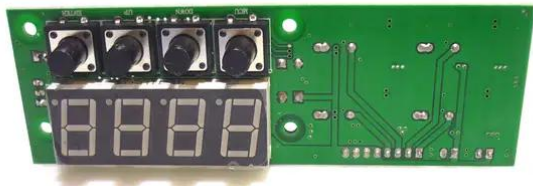

Pcb (Control) COB PRO 8x20W (251BS86B)

Art.n.: E6508636
GTIN: 4026397573084

Prezzo di listino: 80.72 €
incl. 19% IVA

Pcb (Control) COB PRO 8x20W (251BS86B)

Art.n.: E6508636
GTIN: 4026397573084

Features :
