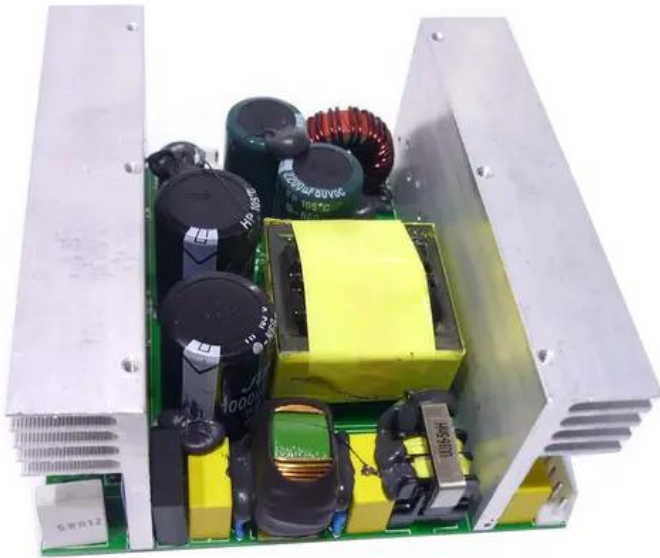

Pcb (Amplifier/Power supply) MagiCarpet 151A MK2

Art.n.: E6508870

GTIN: 4026397606430

Features :

Dati tecnici :

Contenuto della confezione:

Logistica

EAN / GTIN: 4026397606430

Peso : 0,81 kg

Lunghezza : 0.13 m

Larghezza : 0.12 m

Altezza : 0.06 m