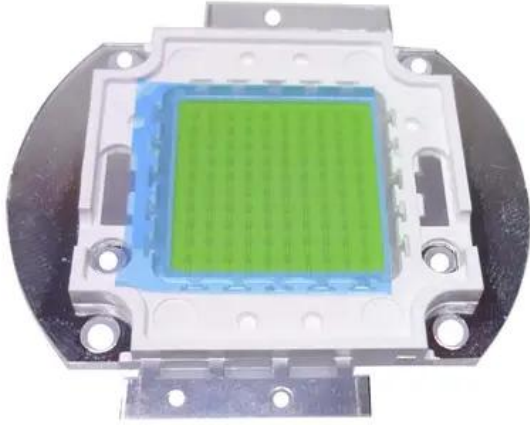

LED COB 100W CW (JX-SPEC-WW-0100)

Art.n.: E6508902

GTIN: 4026397591354

Features :

Dati tecnici :

Contenuto della confezione:

Logistica

EAN / GTIN: 4026397591354

Peso : 0,03 kg

Lunghezza : 0.06 m

Larghezza : 0.06 m

Altezza : 0.01 m