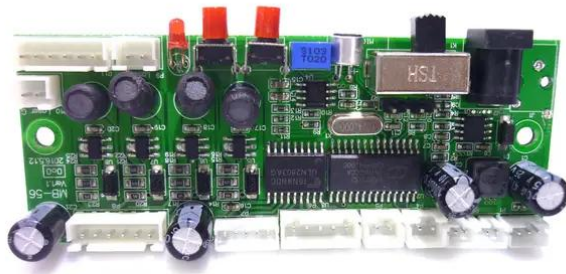

## Pcb (Control) Mini FE-4

**Art.n.: E6509028**  
GTIN: 4026397600292

---

## Pcb (Control) Mini FE-4

**Art.n.: E6509028**  
GTIN: 4026397600292

**Features :**

---