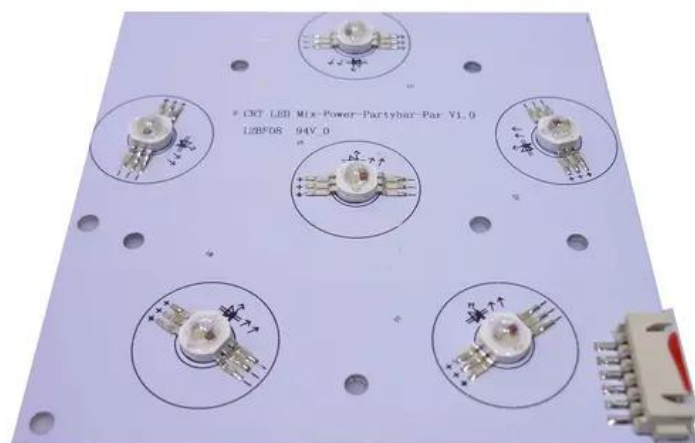

---

**Pcb (LED) KLS Laser Bar PRO (Par) (CRT LED Mix-Power-Partybar-Par V1.0)** Art.n.: E6509053

GTIN: 4026397598209

---

**Prezzo di listino: 9.5 €**

incl. 19% IVA

**Features :**

---

**Dati tecnici :**

---

**Contenuto della confezione:**

---

**Logistica**

---

EAN / GTIN: 4026397598209

Peso : 0,05 kg

Lunghezza : 0.10 m

Larghezza : 0.10 m

Altezza : 0.01 m