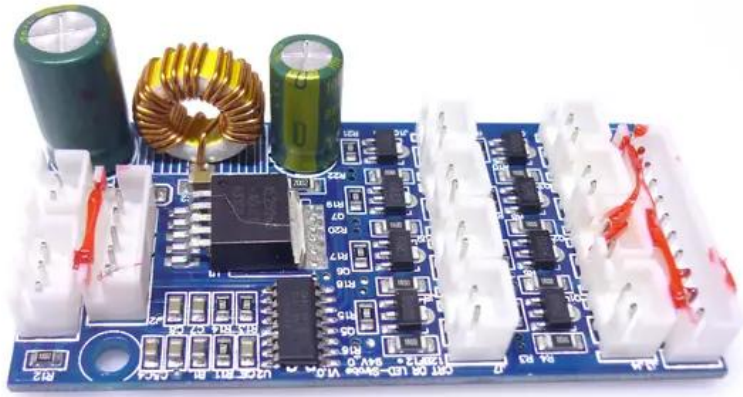

Pcb (LED driver) LED KLS Laser Bar PRO (CRT DR LED Strobe V1.0)

Art.n.: E6509408

GTIN: 4026397620658

Prezzo di listino: 18.99 €

incl. 19% IVA

Features :

Dati tecnici :

Contenuto della confezione:

Logistica

EAN / GTIN: 4026397620658

Peso : 0,03 kg

Lunghezza : 0.07 m

Larghezza : 0.04 m

Altezza : 0.02 m