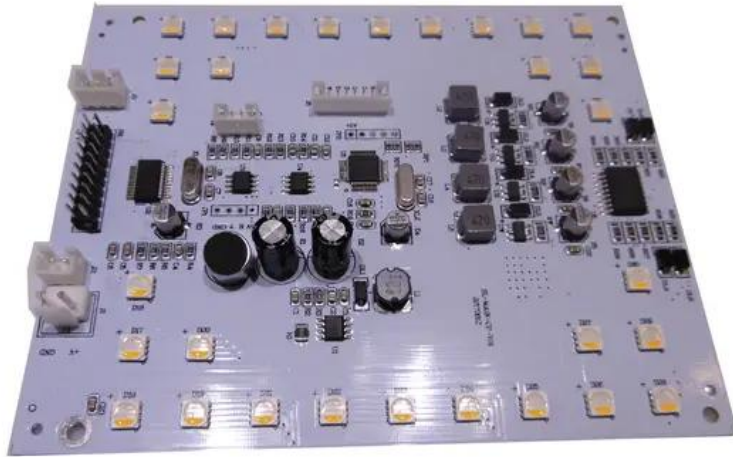

Pcb (LED) AKKU UP-1 Glow QCL Spot Quick DMX (SL-MAIN-CP-V01)

Art.n.: E6509558

GTIN: 4026397628296

Prezzo di listino: 71.47 €

incl. 19% IVA

Features :

Dati tecnici :

Contenuto della confezione:

Logistica

EAN / GTIN: 4026397628296

Peso : 0,07 kg

Lunghezza : 0.14 m

Larghezza : 0.11 m

Altezza : 0.01 m