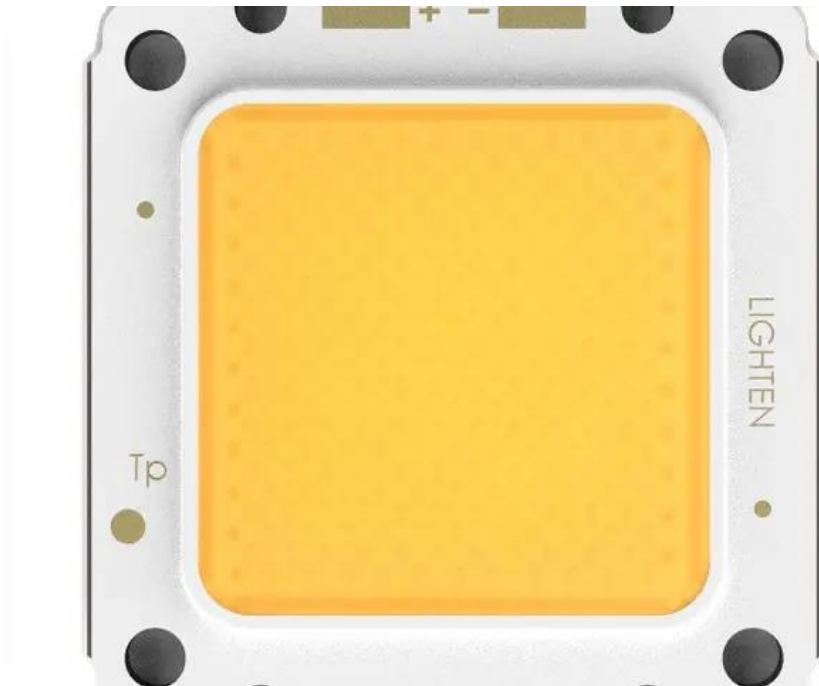

LED COB 100W 3100K LED Profile 100W WW (LTCW1020-100-016)

Art.n.: E6509649
GTIN: 4026397630534

Prezzo di listino: 195.72 €
incl. 19% IVA

Features :

Dati tecnici :

Contenuto della confezione:

Logistica

EAN / GTIN: 4026397630534
Peso : 0,03 kg
Lunghezza : 0.05 m
Larghezza : 0.04 m
Altezza : 0.00 m