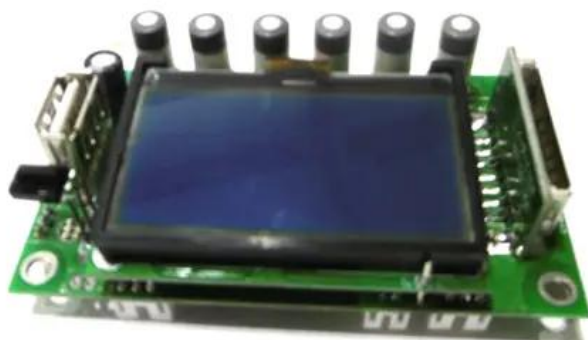

Pcb (Player) RM-1422FX USB (P2H4303A0)

Art.n.: E6509662

GTIN: 4026397630862

Features :

Dati tecnici :

Contenuto della confezione:

Logistica

EAN / GTIN: 4026397630862

Peso : 0,04 kg

Lunghezza : 0.08 m

Larghezza : 0.05 m

Altezza : 0.03 m