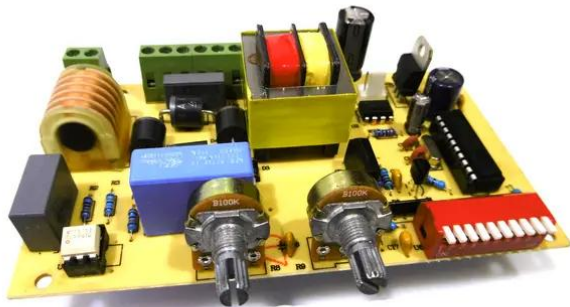

Pcb (Control) DMX Superstrobe 2700 (CH10617)

Art.n.: E6509955
GTIN: 4026397643398

Pcb (Control) DMX Superstrobe 2700 (CH10617)

Art.n.: E6509955
GTIN: 4026397643398

Features :
