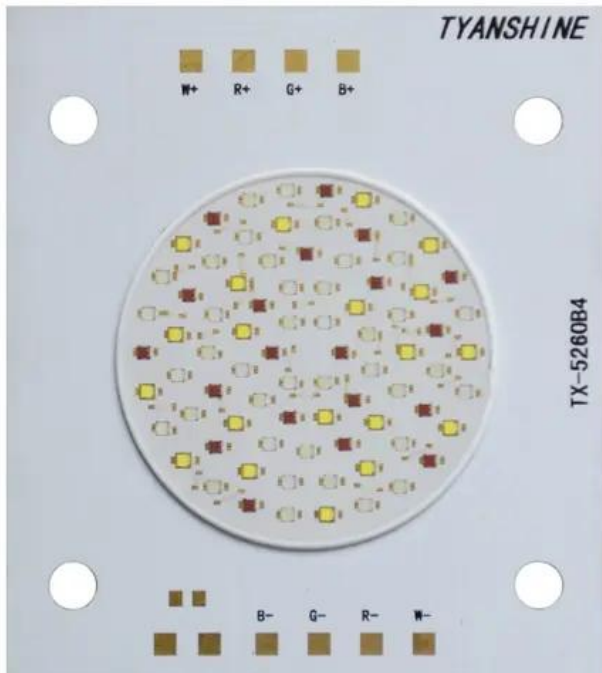

# LED COB 150W RGBW PFE-100 RGBW (TX-5260RGBW150D180-001)

Art.n.: E6510100

GTIN: 4026397648171

---

**Prezzo di listino: 192.42 €**

incl. 19% IVA