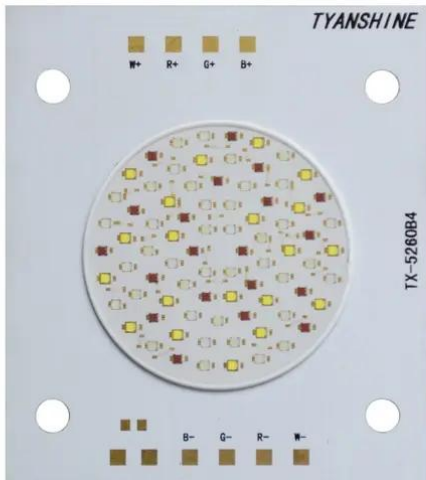

# LED COB 150W RGBW PFE-100 RGBW (TX-5260RGBW150D180-001)

Art.n.: E6510100  
GTIN: 4026397648171

---