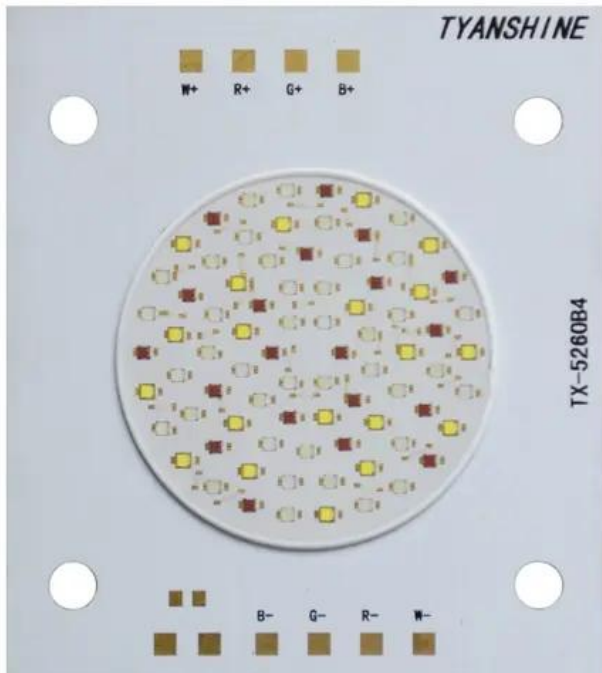

LED COB 150W RGBW PFE-100 RGBW (TX-5260RGBW150D180-001)

Art.n.: E6510100

GTIN: 4026397648171

Features :

Dati tecnici :

Contenuto della confezione:

Logistica

EAN / GTIN: 4026397648171

Peso : 0,02 kg

Lunghezza : 0.06 m

Larghezza : 0.05 m

Altezza : 0.01 m