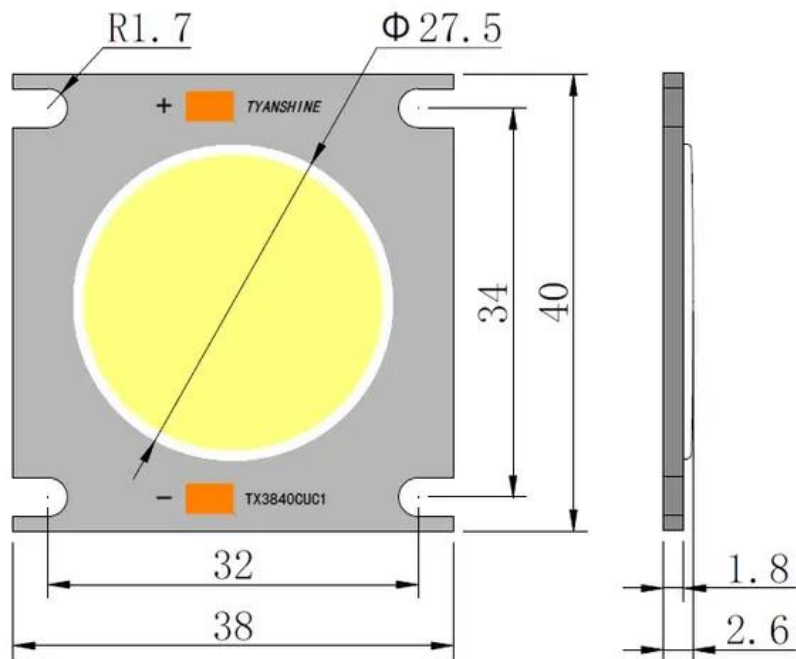

LED COB 150W 3000K LED PFE-120 (TX-3840W150D180CUY-C02AH95)

Art.n.: E6510101

GTIN: 4026397648201

Prezzo di listino: 164.93 €

incl. 19% IVA

Features :

Dati tecnici :

Contenuto della confezione:

Logistica

EAN / GTIN: 4026397648201

Peso : 0,03 kg

Lunghezza : 0.04 m

Larghezza : 0.04 m

Altezza : 0.01 m