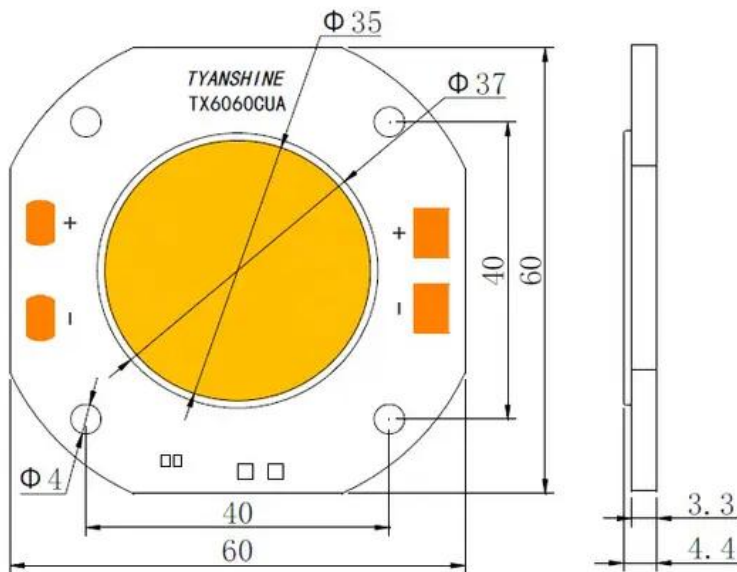

LED COB 250W 3000K LED PFE-250 3000K Profile Spot (TX-6060W250D180CUB) E6510308

GTIN: 4026397654943

Features :

Dati tecnici :

Peso: 0,10 kg

Contenuto della confezione:

Logistica

EAN / GTIN: 4026397654943

Peso : 0,10 kg

Lunghezza : 0.60 m

Larghezza : 0.60 m

Altezza : 0.04 m