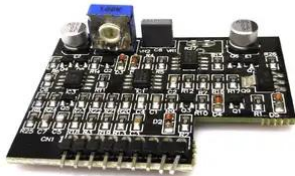

## Pcb (Control) QCA-6400

**Art.n.: E6510425**  
GTIN: 4026397661668

---

## Pcb (Control) QCA-6400

**Art.n.: E6510425**  
GTIN: 4026397661668

**Features :**

---