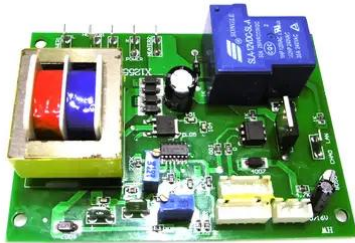

Pcb (Control) LNB-600 LED Hybrid (X12559)

Art.n.: E6510468
GTIN: 4026397660388

Pcb (Control) LNB-600 LED Hybrid (X12559)

Art.n.: E6510468
GTIN: 4026397660388

Features :
