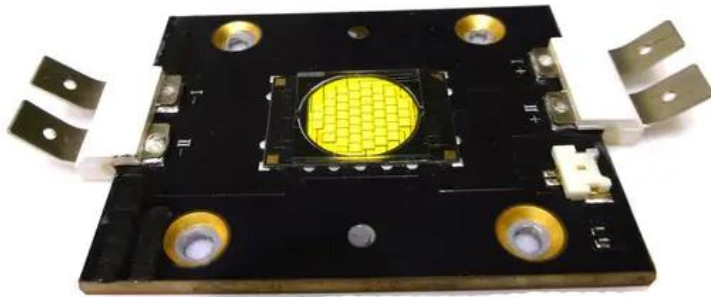

LED COB 600W CW SL-600 (TX-5266W600FC120)

Art.n.: E6510535

GTIN: 4026397661965

Features :

Dati tecnici :

Peso: 0,09 kg

Contenuto della confezione:

Logistica

EAN / GTIN: 4026397661965

Peso : 0,10 kg

Lunghezza : 0.09 m

Larghezza : 0.05 m

Altezza : 0.01 m