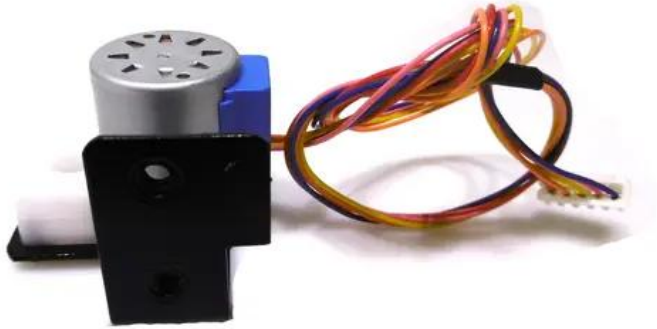

Motor with grating LED Laser Derby

Art.n.: E6510690

GTIN: 4026397675832

Prezzo di listino: 37.38 €

incl. 19% IVA

Features :

Dati tecnici :

Peso: 0,06 kg

Contenuto della confezione:

Logistica

EAN / GTIN: 4026397675832

Peso : 0,06 kg

Lunghezza : 0.05 m

Larghezza : 0.05 m

Altezza : 0.03 m