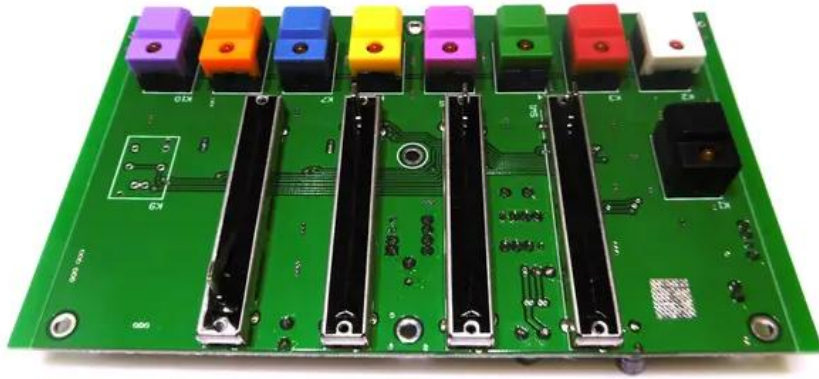

Pcb (Control panel) SL-600 DMX Seach Light

Art.n.: E6510726

GTIN: 4026397673791

Prezzo di listino: 199.42 €

incl. 19% IVA

Features :

Dati tecnici :

Peso: 0,11 kg

Contenuto della confezione:

Logistica

EAN / GTIN: 4026397673791

Peso : 0,11 kg

Lunghezza : 0.16 m

Larghezza : 0.10 m

Altezza : 0.03 m