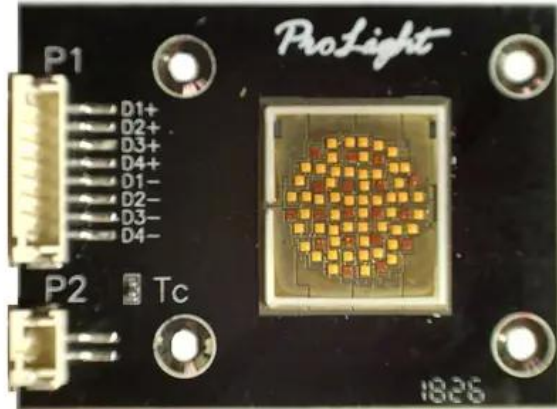

LED COB 170W WW 3000K/Amber LED THA-150F ProLight (PBMM-170FQL-D01-CA)

EAN: 4026397676679
GTIN: 4026397676679

Features :

Dati tecnici :

Peso: 0,04 kg

Contenuto della confezione:

Logistica

EAN / GTIN: 4026397676679

Peso : 0,04 kg

Lunghezza : 0.06 m

Larghezza : 0.05 m

Altezza : 0.01 m