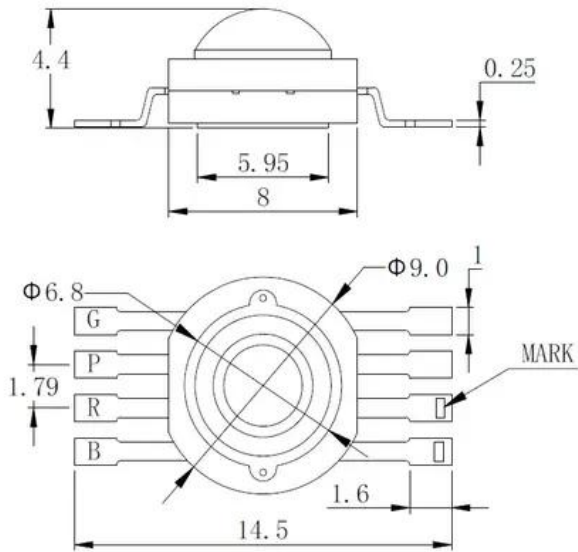

LED QCL 7W BRPG LED Party Panel RGB+UV (TX-BRPG2B140-001)

Art.n.: E6510815
GTIN: 4026397677751

Features :

Dati tecnici :

Peso: 0,01 kg

Contenuto della confezione:

Logistica

EAN / GTIN: 4026397677751
Peso : 0,00 kg
Lunghezza : 0.01 m
Larghezza : 0.01 m
Altezza : 0.00 m