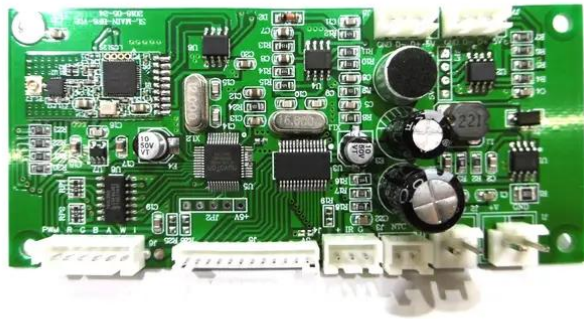

Pcb (Control) AKKU IP UP-4 QCL Spot QuickDMX (SL-MAIN-BF6-VO2)

Art.n.: E6510967
GTIN: 4026397705751

Pcb (Control) AKKU IP UP-4 QCL Spot QuickDMX (SL-MAIN-BF6-VO2)

Art.n.: E6510967
GTIN: 4026397705751

Features :
