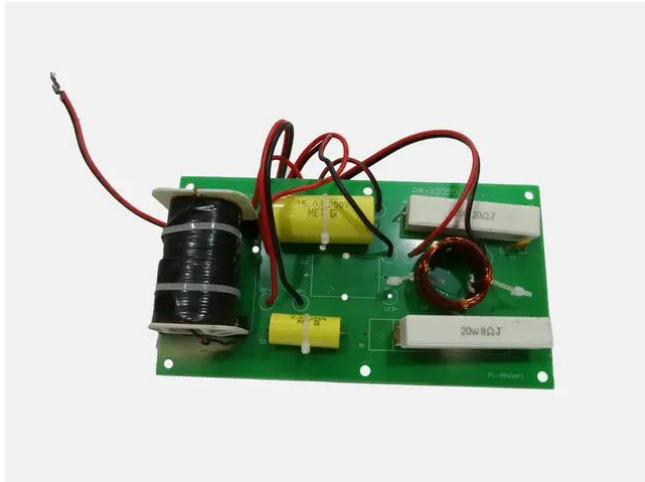

Crossover ODC-244T

Art.n.: E6511245
GTIN: 4026397723656

Crossover ODC-244T

Art.n.: E6511245
GTIN: 4026397723656

Features :
