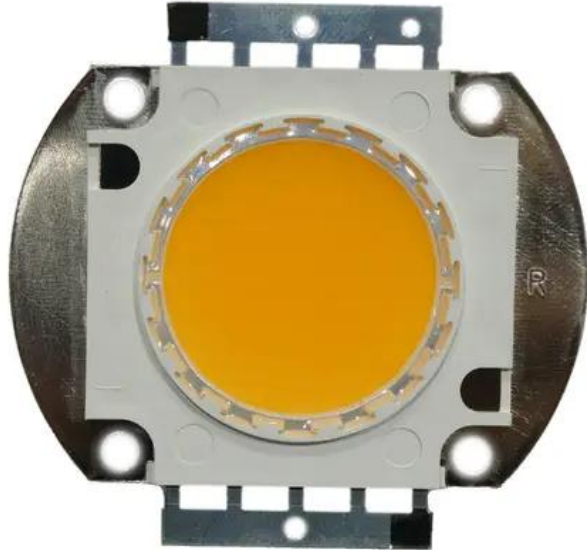

LED COB 100W WW Audience Blinder 2x100W LED COB WW

Art.n.: E6511280

GTIN: 4026397732023

Features :

Dati tecnici :

Peso: 0,03 kg

Contenuto della confezione:

Logistica

EAN / GTIN: 4026397732023

Peso : 0,03 kg

Lunghezza : 0.06 m

Larghezza : 0.06 m

Altezza : 0.01 m