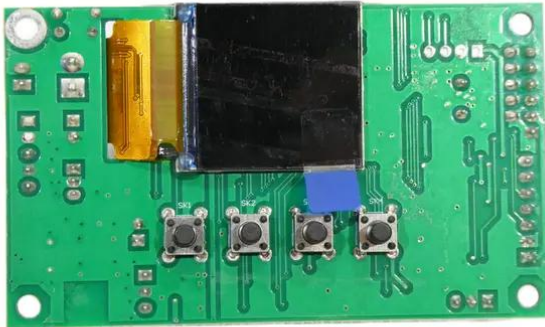

Pcb (Display/Control) LED Twin Scan (CRT_MB_Gigbar 3 V1.0)

Art.n.: E6511350
GTIN: 4026397729573

Pcb (Display/Control) LED Twin Scan (CRT_MB_Gigbar 3 V1.0)

Art.n.: E6511350
GTIN: 4026397729573

Features :
