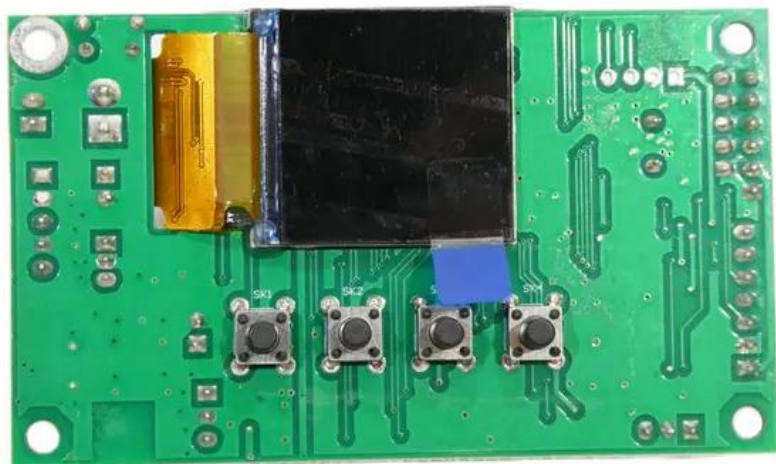

Pcb (Display/Control) LED Twin Scan (CRT_MB_Gigbar 3 V1.0)

Art.n.: E6511350

GTIN: 4026397729573

Features :

Dati tecnici :

Peso: 0,03 kg

Contenuto della confezione:

Logistica

EAN / GTIN: 4026397729573

Peso : 0,03 kg

Lunghezza : 0.09 m

Larghezza : 0.05 m

Altezza : 0.03 m