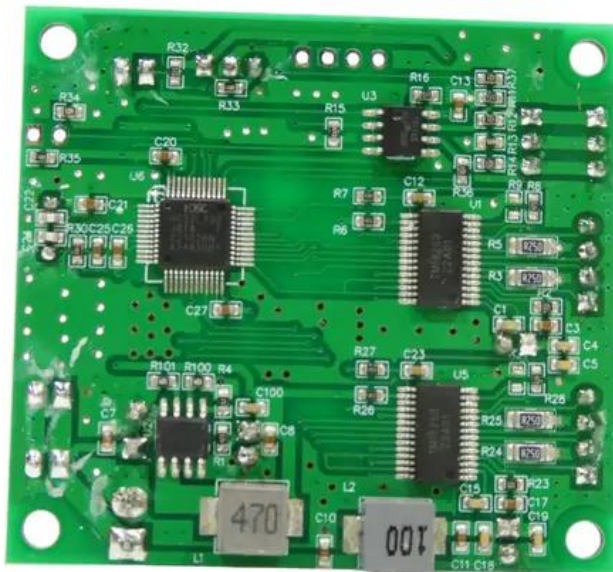

Pcb (driver) LED Twin Scan (CRT_MB_Moving_GigBar 3 V1.1)

Art.n.: E6511354
GTIN: 4026397729481

Features :

Dati tecnici :

Peso: 0,02 kg

Contenuto della confezione:

Logistica

EAN / GTIN: 4026397729481
Peso : 0,02 kg
Lunghezza : 0.06 m
Larghezza : 0.06 m
Altezza : 0.02 m