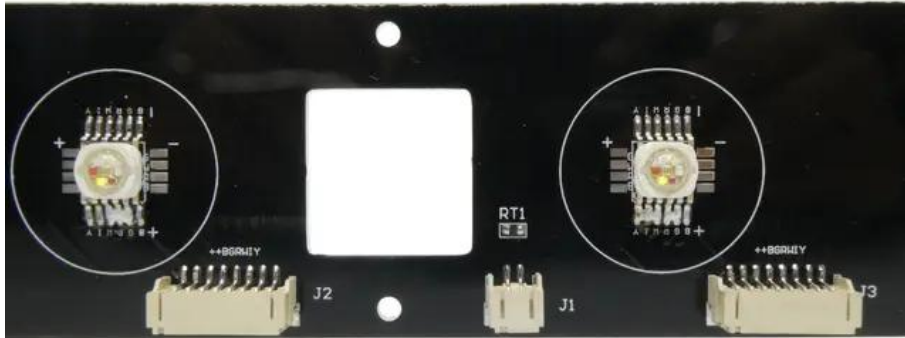

Pcb (LED) LED IP T-PIX 12 HCL (LED6X10W)

Art.n.: E6511366

GTIN: 4026397723410

Features :

Dati tecnici :

Peso: 0,12 kg

Contenuto della confezione:

Logistica

EAN / GTIN: 4026397723410

Peso : 0,13 kg

Lunghezza : 0.46 m

Larghezza : 0.06 m

Altezza : 0.01 m